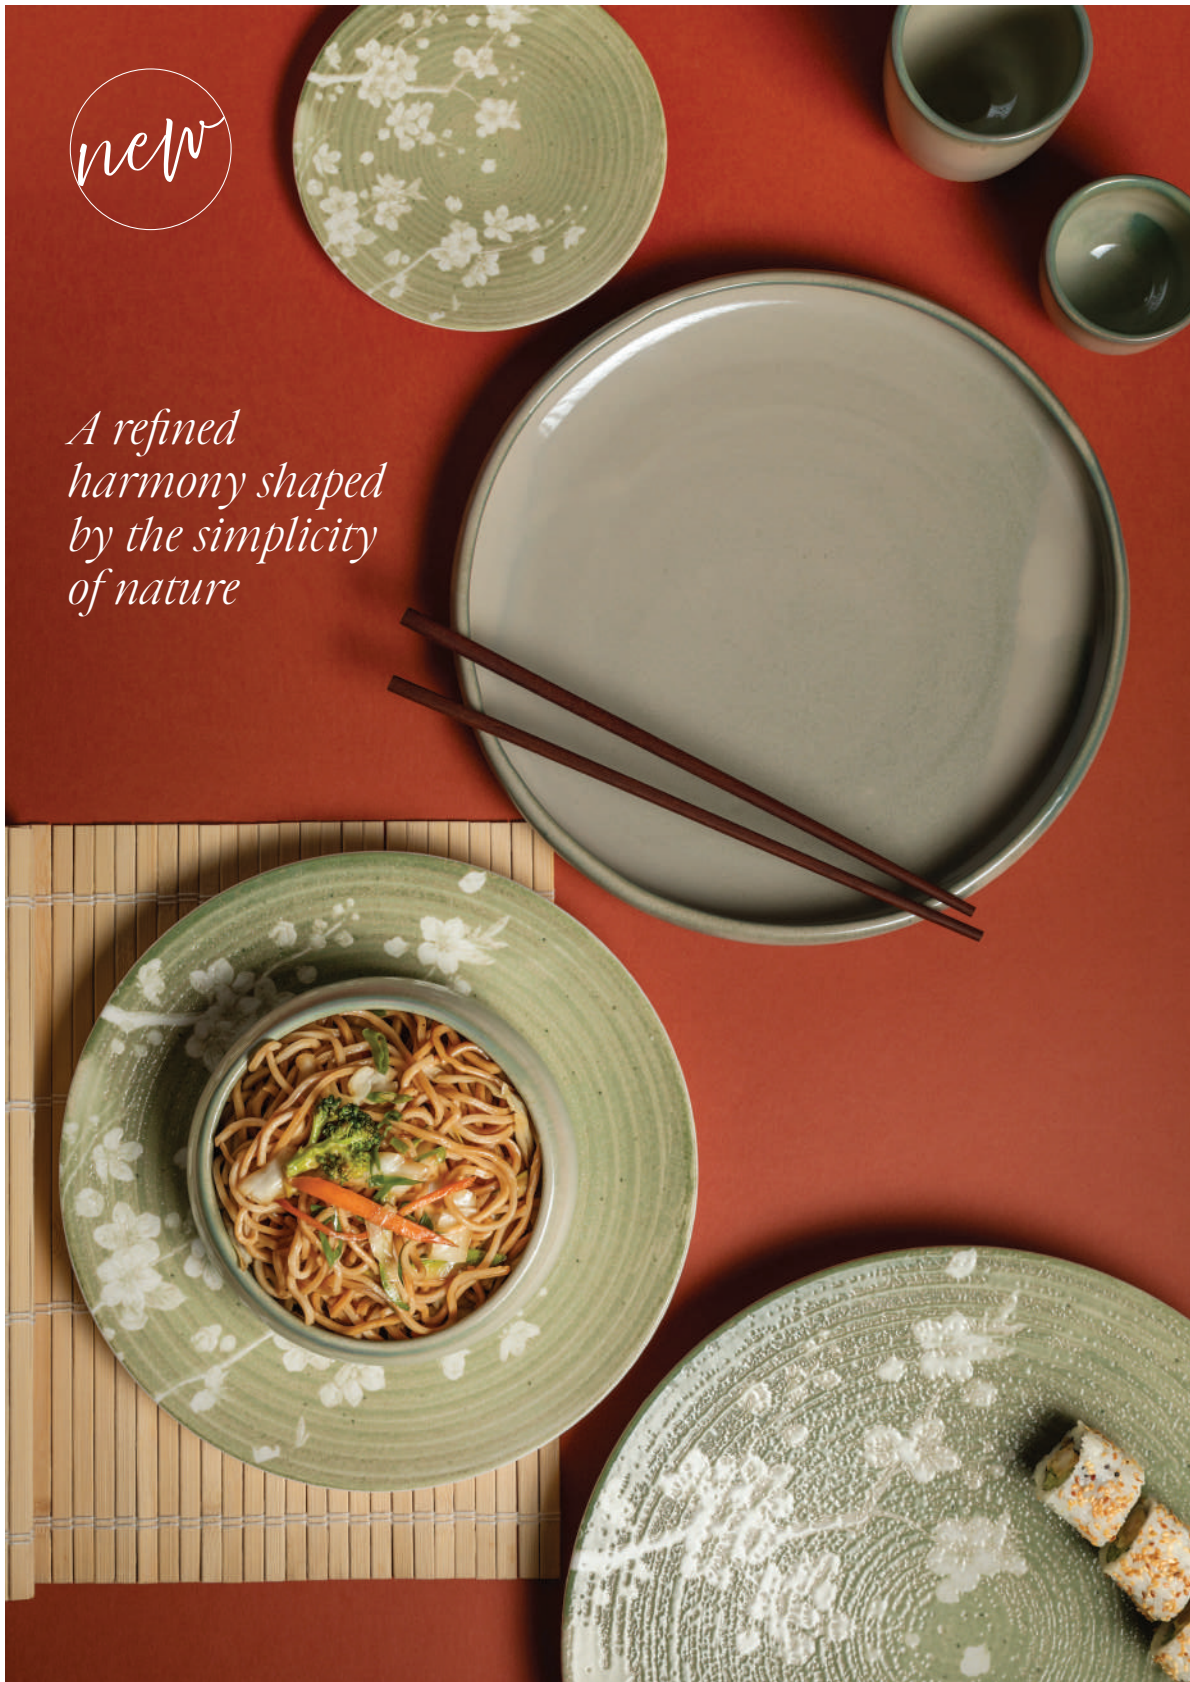

AVEN  
**SAVOR CUP**   
AVN-SVRCUP200 200 cc 12

AVEN  
**SAVOR CUP**   
AVN-SVRCUP80 80 cc 12

AVEN  
**SAVOR SOY DISPENSER**   
AVN-SVRSS90 90 cc 12

AVEN  
**CHOPSTICKS REST**   
AVN-SVRCRO4 12

new

*A refined  
harmony shaped  
by the simplicity  
of nature*