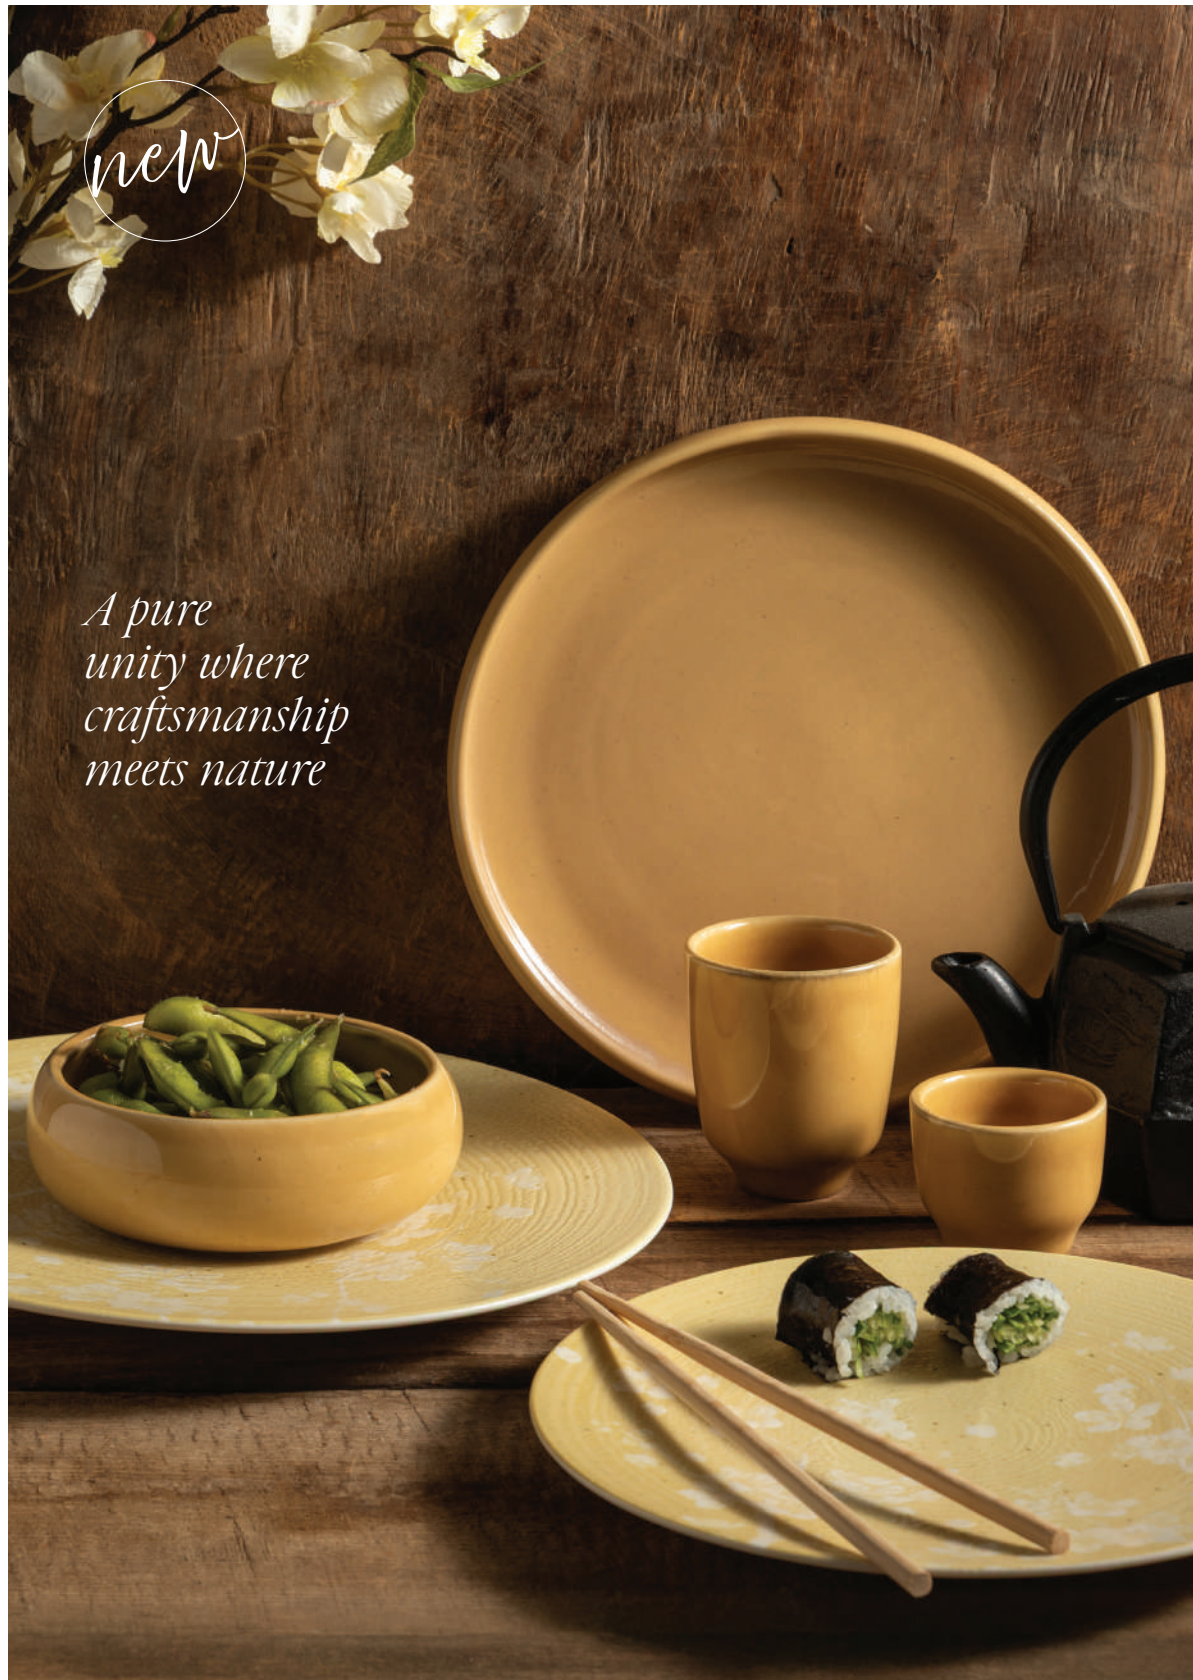

*A pure
unity where
craftsmanship
meets nature*

SOLIN		
CELESTA FLAT PLATE		
SLN-CLSDZ22	22 cm	6
SLN-CLSDZ27	27 cm	6

SOLIN		
CELESTA DEEP PLATE		
SLN-CLSCK22	22 cm / 1200 cc	6
SLN-CLSCK25	25 cm / 1700 cc	3

SOLIN		
CELESTA BOWL		
SLN-CLSKS15	15 cm / 620 cc	6
SLN-CLSKS17	17 cm / 790 cc	6

SOLIN		
TIMA FLAT PLATE		
SLN-TMADZ16	16 cm	12
SLN-TMADZ21	21 cm	6
SLN-TMADZ27	27 cm	6