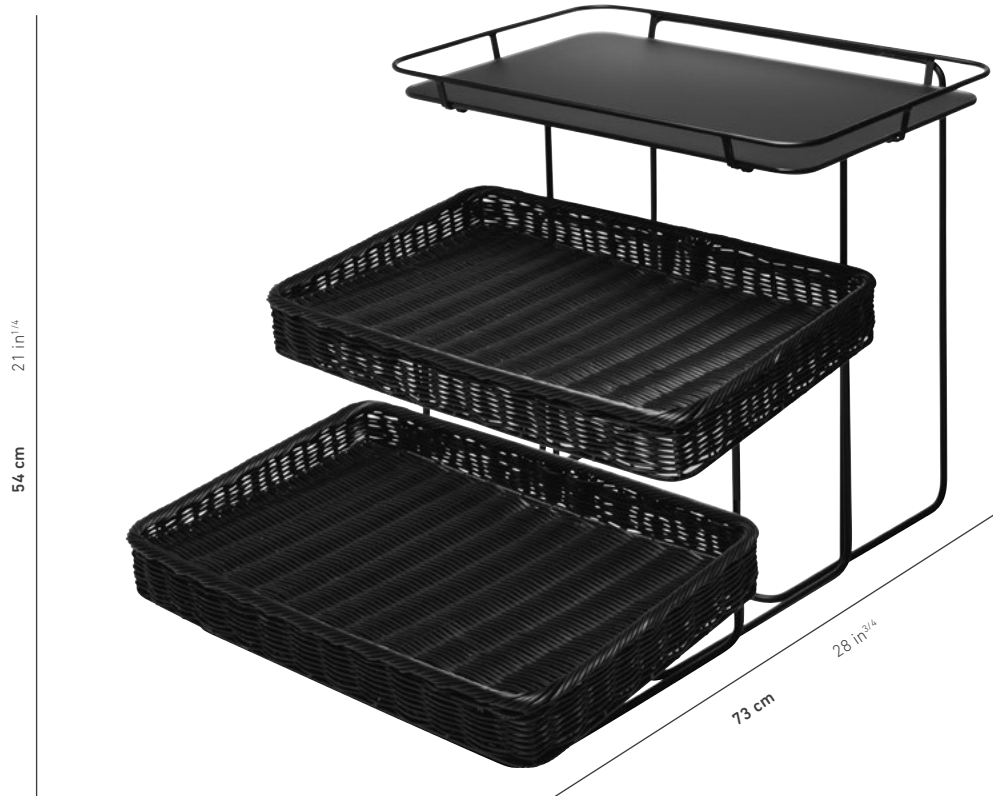

SUPPORTS DE PRÉSENTATION

DISPLAY STANDS

Panière reversible pour une présentation droite ou inclinée
Reversible basket for a level or titled display