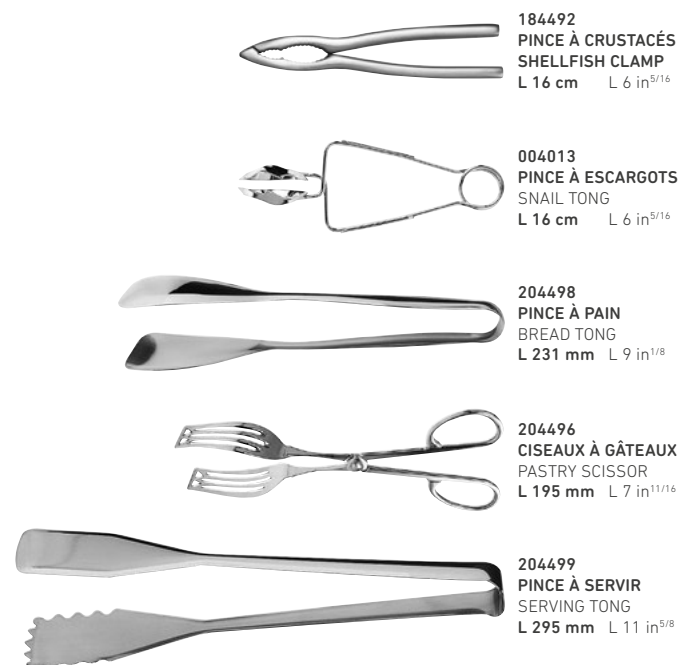

230293
COUTEAU À STEAK MONOBLOC LAME SCIE MIKADO VINTAGE
STEAK KNIFE, 1 PC SOLID HANDLE, SERRATED
L 239 mm L 9 in^{7/16}

160424
COUTEAU À STEAK MONOBLOC LAME SCIE VIEUX PARIS SATINÉ
STEAK KNIFE, 1 PC SOLID HANDLE, SERRATED
L 233 mm L 9 in^{3/16}

PIÈCES COMPLÉMENTAIRES

ADDITIONAL PIECES

FOURCHETTES À HUÎTRES OYSTER FORKS

CUILLÈRES À SODA ICED TEA SPOON

FOURCHETTES À ESCARGOTS SNAIL FORKS

MODULO

ACCESSOIRES PLATERIE HOLLOWARE ACCESSORIES

PIÈCES COMPLÉMENTAIRES